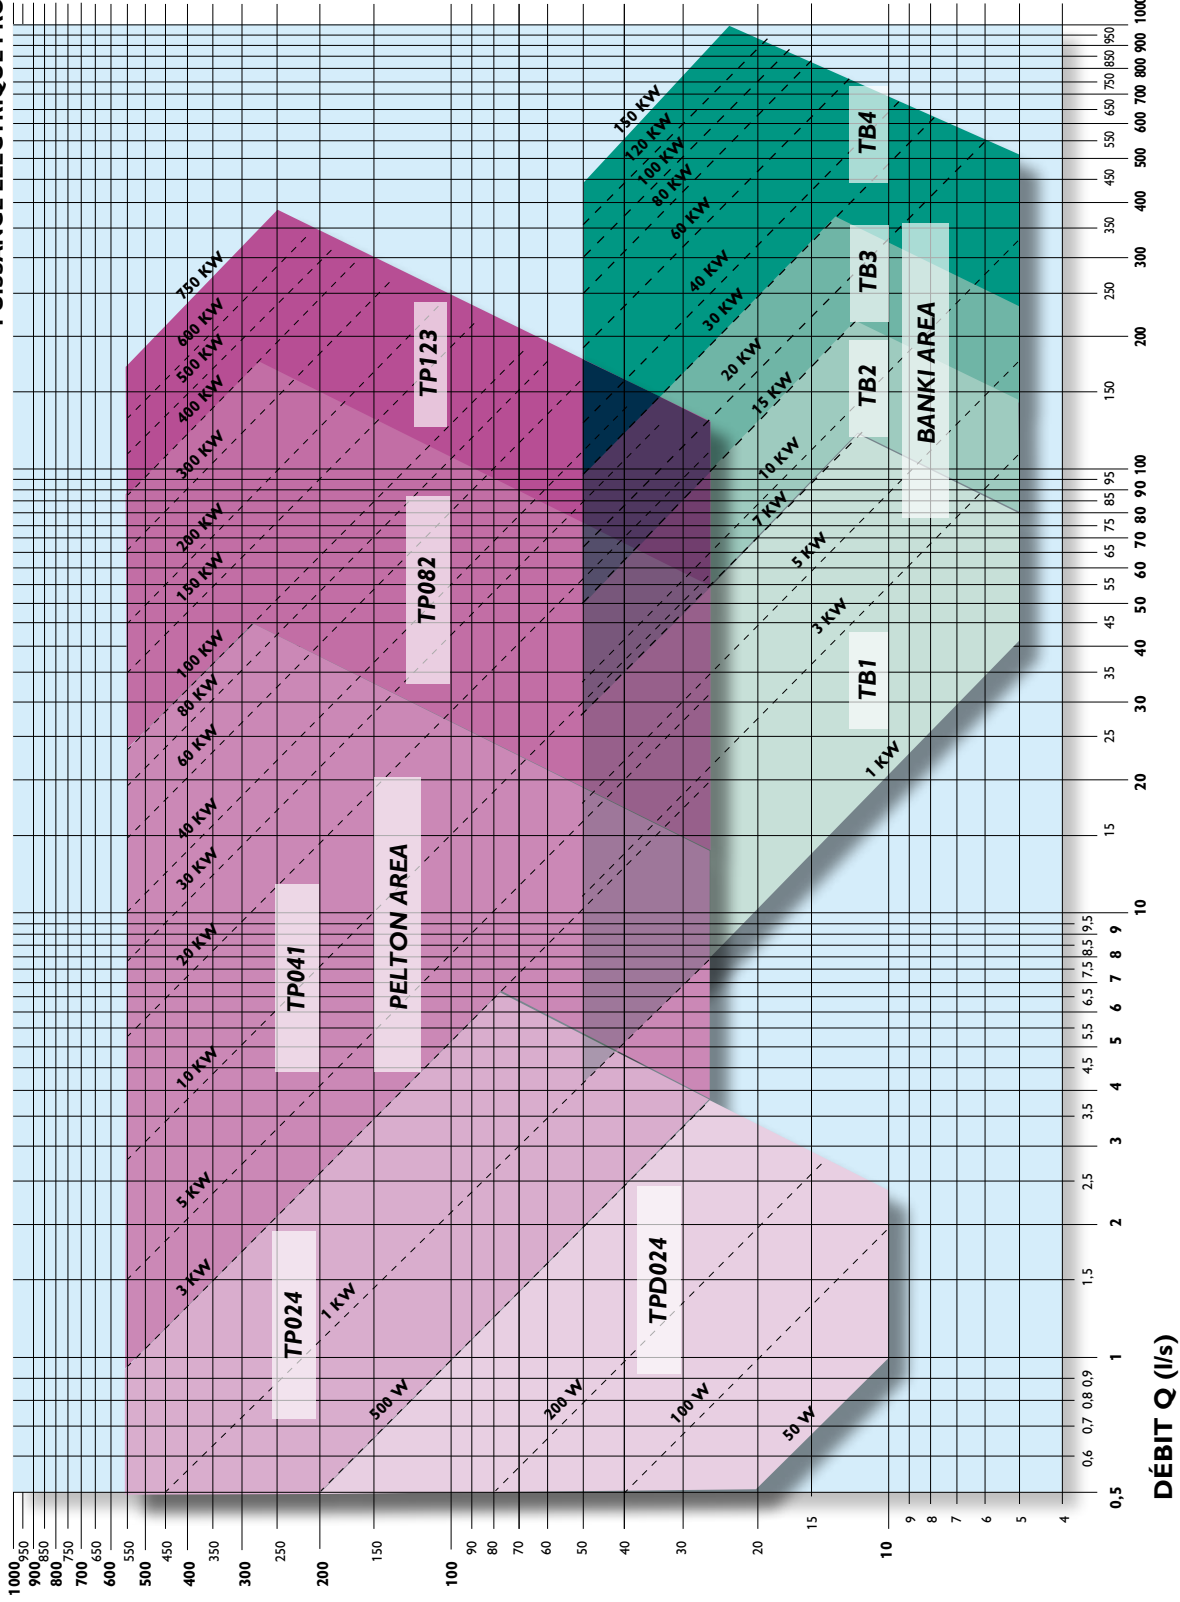

PUISSANCE ÉLECTRIQUE PRODUITE

HAUTEUR DE CHUTE NETTE H (m)

■ PELTON
■ BANKI

SURTEC

Les spécialistes de l'autonomie énergétique