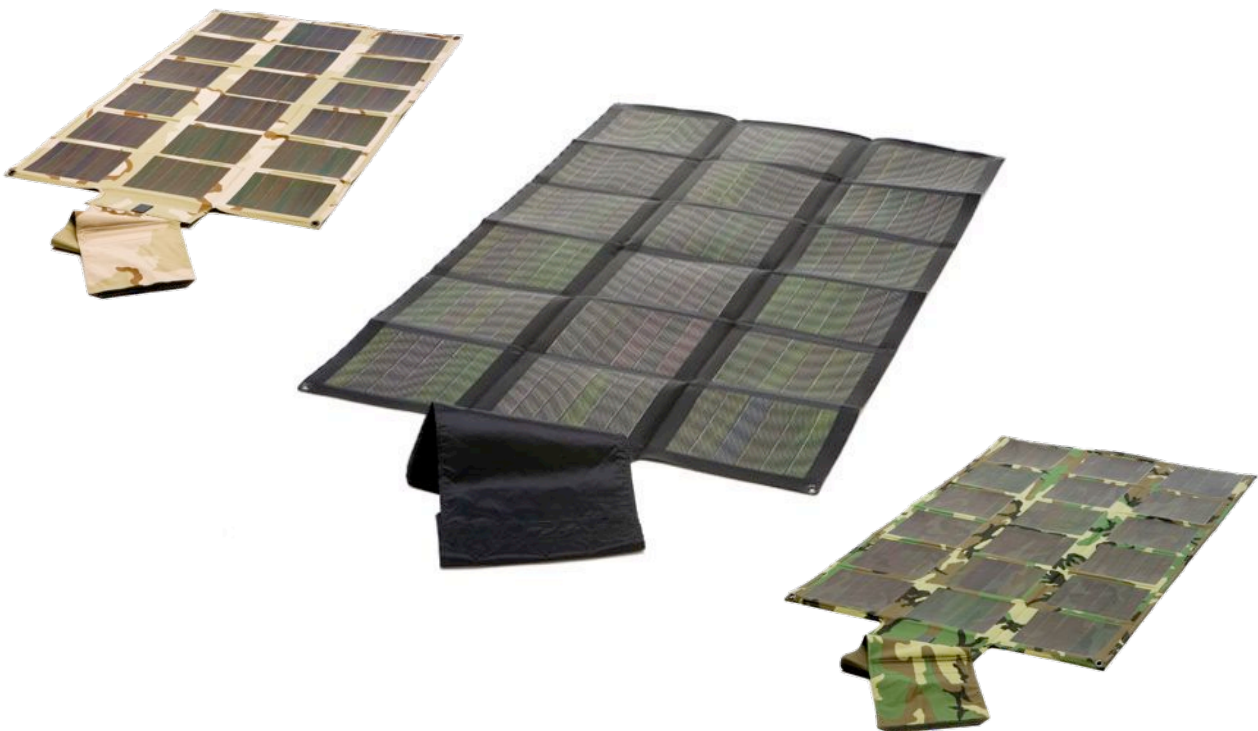

SURTEC

solaire . éolien

Panneau repliable ME² Xpedition 62 12V technologie CIGS repliable – 62Wc

Les modules photovoltaïques ME² pliables sont faits de cuivre indium gallium diséléniure (CIGS). Le CIGS est un matériau cristallin qui ne se dégrade pas lorsqu'il est exposé au soleil et qui a des bonnes performances à basse luminosité par rapport aux produits traditionnels cristallins. Originellement conçu pour le militaire, ce panneau repliable est très léger, compact et durable, ce qui le rend idéal pour le camping, le sport en plein air, les applications militaires et autres applications mobiles.

Caractéristiques:

- Cellules CIGS de haute performance brevetées revêtues d'une couche anti réfléchive
- Très léger avec un poids de seulement 1,41kg
- Peut être posé sur des surfaces accidentées
- Complètement étanche et résistant aux UV
- Chaînable avec plusieurs panneaux Xpedition identiques pour multiplier le courant de sortie
- Sortie sur câble avec connecteur SAE étanche
- Dimensions très faibles lorsque replié
- Face arrière en Nylon « Rip-Stop » résistant
- Œillets pour le montage du panneau
- Dessins de couleurs différentes :
noir (standard), camouflage désert, camouflage vert

**SURTEC**

solaire . éolien

Spécifications :

Puissance crête	62Wc
Tension maximale en circuit ouvert (Voc)	28V
Tension à puissance typique (Vmp)	20,0V
Courant typique sous conditions STC* (Imp)	3100mA
Coeff. temp. de Wc	-0,6% / °C
Coeff. temp. de Voc	-0,5% / °C
Température d'opération	-40°C à +80°C
Dimensions du module replié	368 x 216 x 36mm
Dimensions du module déployé	1333 x 762 x 2,5mm
Poids	1,41kg