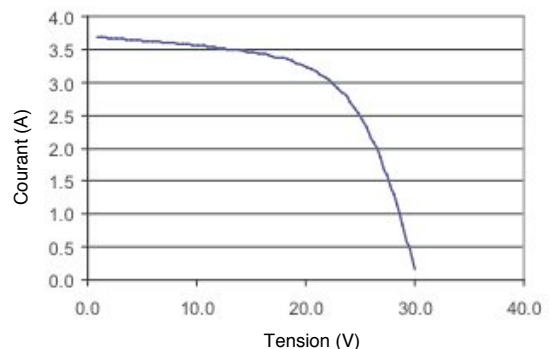

SURTEC

solaire . éolien

Panneau repliable ME² Xpedition 62 12V technologie CIGS repliable – 62Wc

Les modules photovoltaïques ME² pliables sont faits de cuivre indium gallium diséléniure (CIGS). Le CIGS est un matériau cristallin qui ne se dégrade pas lorsqu'il est exposé au soleil et qui a des bonnes performances à basse luminosité par rapport aux produits traditionnels cristallins. Originellement conçu pour le militaire, ce panneau repliable est très léger, compact et durable, ce qui le rend idéal pour le camping, le sport en plein air, les applications militaires et autres applications mobiles.

Caractéristiques:

- Cellules CIGS de haute performance brevetées revêtues d'une couche anti réfléchive
- Très léger avec un poids de seulement 1,41kg
- Peut être posé sur des surfaces accidentées
- Complètement étanche et résistant aux UV
- Chaînable avec plusieurs panneaux Xpedition identiques pour multiplier le courant de sortie
- Sortie sur câble avec connecteur SAE étanche
- Dimensions très faibles lorsque replié
- Face arrière en Nylon « Rip-Stop » résistant
- Œillets pour le montage du panneau
- Dessins de couleurs différentes :
noir (standard), camouflage désert, camouflage vert

**SURTEC**

solaire . éolien

Spécifications :

Puissance crête	62Wc
Tension maximale en circuit ouvert (Voc)	28V
Tension à puissance typique (Vmp)	20,0V
Courant typique sous conditions STC* (Imp)	3100mA
Coeff. temp. de Wc	-0,6% / °C
Coeff. temp. de Voc	-0,5% / °C
Température d'opération	-40°C à +80°C
Dimensions du module replié	368 x 216 x 36mm
Dimensions du module déployé	1333 x 762 x 2,5mm
Poids	1,41kg